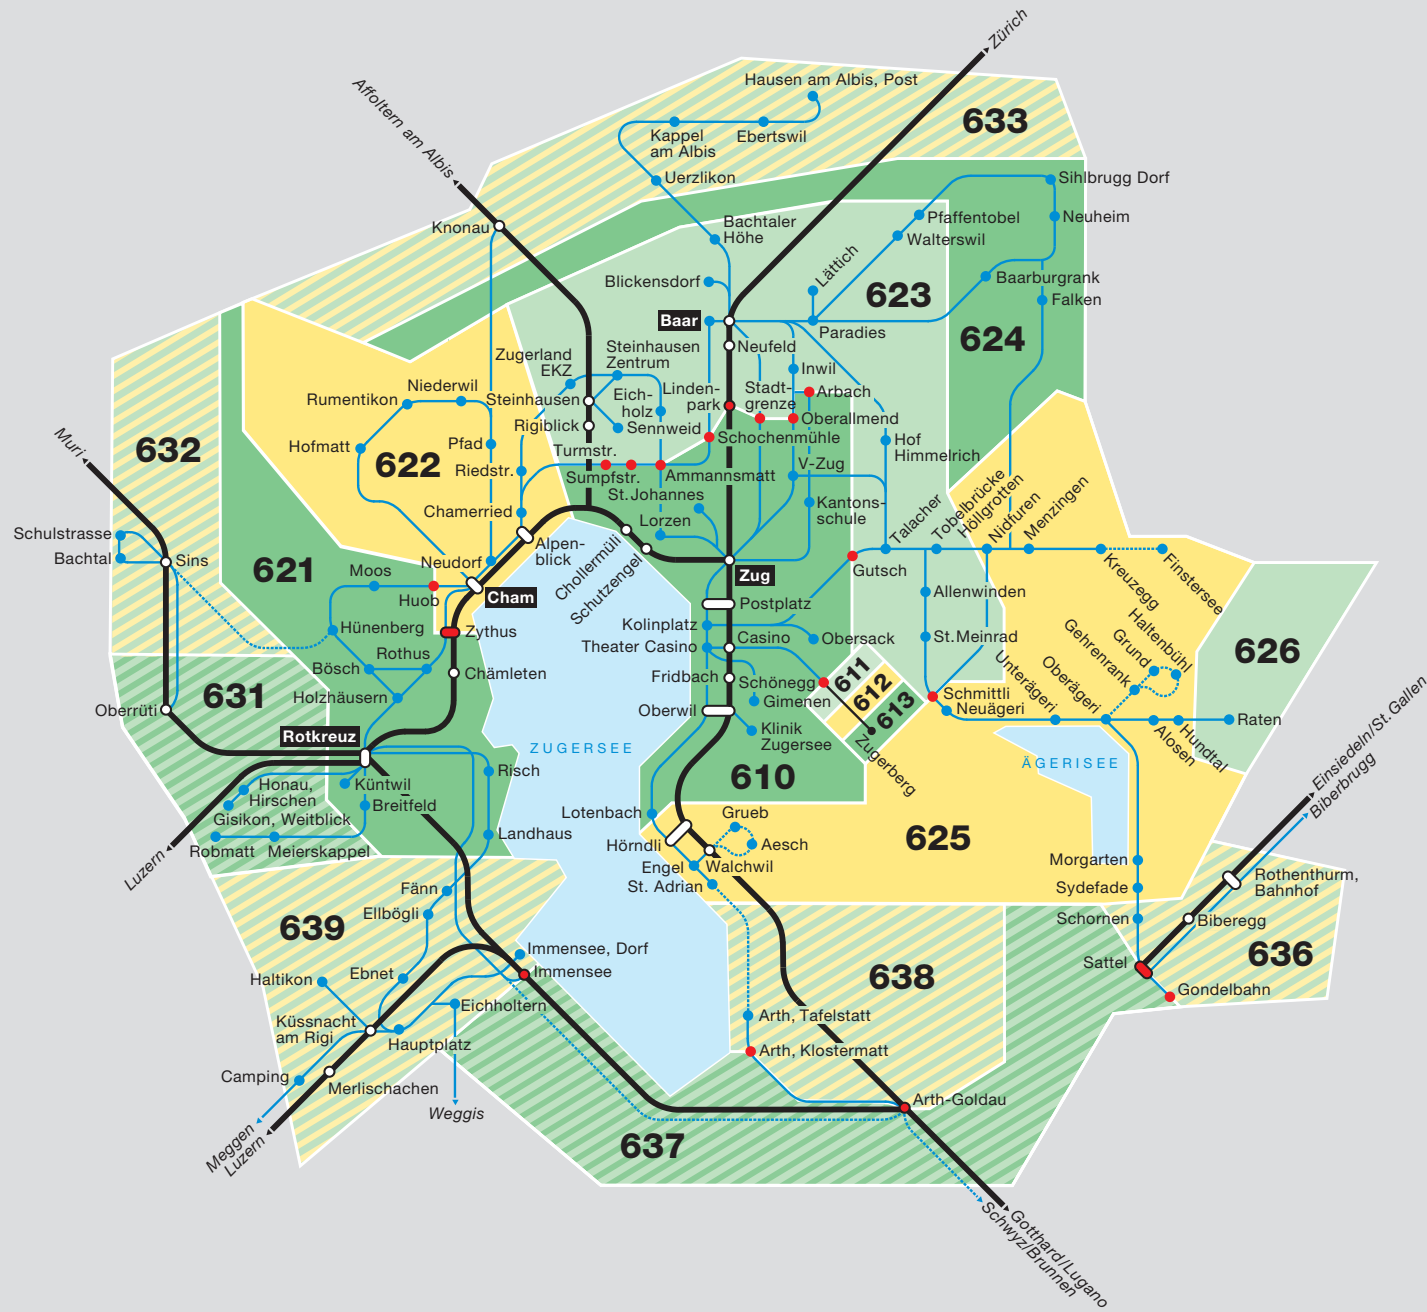

# Tarifzonen

Gültig ab 15.12.2024

-  Buslinie
  -  Buslinie nur zeitweise bedient
  -  Bahnlinie
  -  Zugerberg Bahn
  -  Haltestelle auf Zonengrenze\*
- \* Orte oder Haltestellen, die auf Zonengrenzen liegen, gehören zum Geltungsbereich beider angrenzenden Zonen
-  Überlappungszonen Nachbar-Tarifverbund
  -  Tarifverbund Zug-Fahrausweise für die Überlappungszonen 631, 632, 633, 636, 637, 638 und 639 sind nur in Kombination mit anderen Tarifverbund Zug-Zonen erhältlich